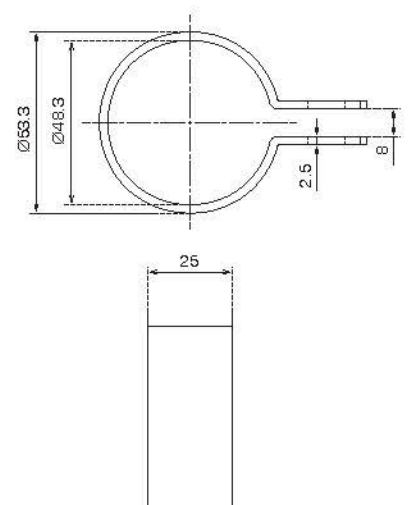

# 不锈钢配件 *Stainless Steel Components*

**N262 不锈钢侧边锁头**  
**N262 SS Side Mounting Top Brackets**

**N293 不锈钢侧边锁头**  
**N293 SS Side Mounting Top Brackets**

**N294 不锈钢支撑架**  
**N294 SS Frame Supports**

**N292 不锈钢支架**  
**N292 SS Side Brackets**

## 不锈钢铰接吊环 *SS Eyebolt*

ØDE: Ø12 / 12.8 / 14 / 16