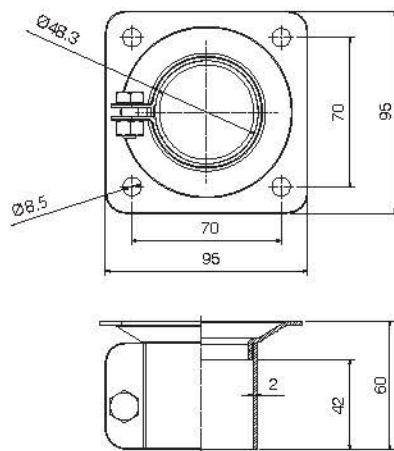

# 不锈钢配件 *Stainless Steel Components*

**N262 不锈钢侧边锁头**  
**N262 SS Side Mounting Top Brackets**

**N293 不锈钢侧边锁头**  
**N293 SS Side Mounting Top Brackets**

**N294 不锈钢支撑架**  
**N294 SS Frame Supports**

**N292 不锈钢支架**  
**N292 SS Side Brackets**

## 不锈钢铰接吊环 *SS Eyebolt*

ØDE: Ø12 / 12.8 / 14 / 16