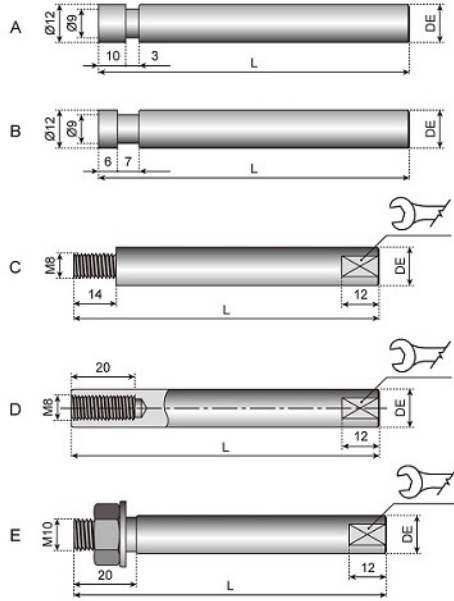

# 不锈钢配件 *Stainless Steel Components*

不锈钢护栏支架  
SS Side Guide Brackets

N257

N258

N263 不锈钢联合三通  
N263 SS Connecting Joints

N264 不锈钢联合三通  
N264 SS Connecting Joints

N291 不锈钢支架  
N291 SS Side Brackets

# 不锈钢配件 *Stainless Steel Components*

**N262 不锈钢侧边锁头**  
**N262 SS Side Mounting Top Brackets**

**N293 不锈钢侧边锁头**  
**N293 SS Side Mounting Top Brackets**

**N294 不锈钢支撑架**  
**N294 SS Frame Supports**

**N292 不锈钢支架**  
**N292 SS Side Brackets**

## 不锈钢调节螺杆 *SS Adjusting Rods*

## 不锈钢铰接吊环 *SS Eyebolt*

ØDE: Ø12 / 12.8 / 14 / 16